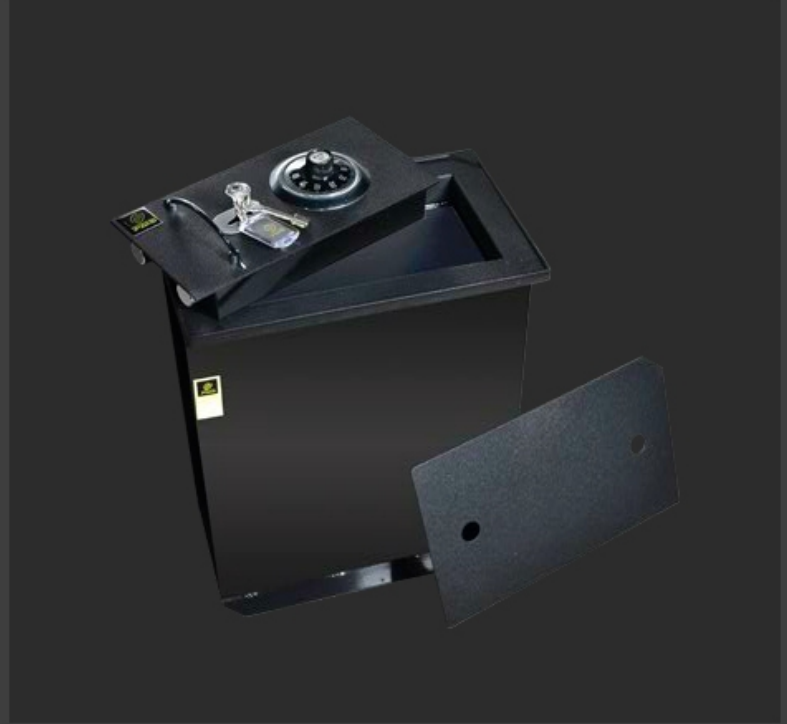

PMG

TESOROS CON CIERRE MECÁNICO TESOROS DE EMPOTRAR PARA PISO

Ideal para ocultar valores en Hogares debajo de alfombras, muebles, etc.

MODELO	MEDIDAS EXTERIORES (en mm.)			DISTRIBUCIÓN INTERNA	EQUIPADO CON
	alto	ancho	fondo		
SP 014 P	200	330	400	Cerradura	Sistema doble puerta
SP 015 P	200	330	400	Cerradura y combinación	Sistema doble puerta
SP 016 P	330	330	400	Cerradura	Sistema doble puerta
SP 017 P	330	330	400	Cerradura y combinación	Sistema doble puerta